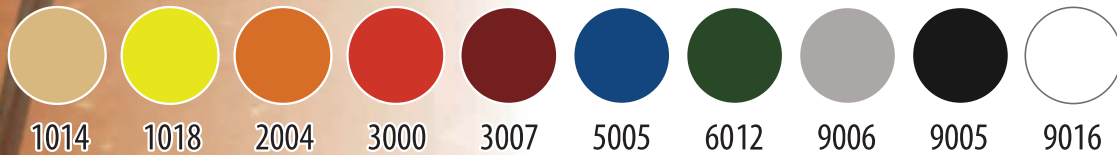

İroko ahşap tablalı –With african teak
Kestane ahşap tablalı –With chestnut top

Metal Renkleri / Metal Colours

Metal kısımlar elektro statik toz boya öncesi elektro galvaniz uygulanmaktadır. Electro galvanized before powder coating.